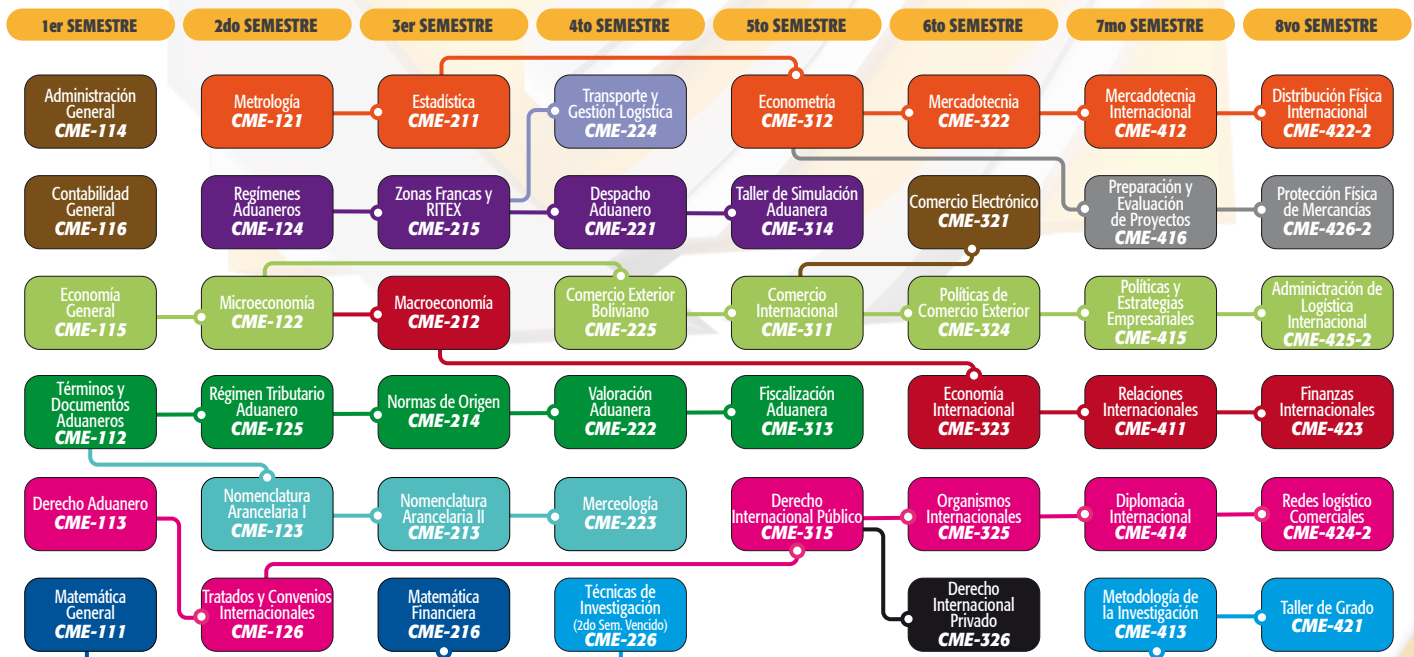

✓ Mención Logística Internacional