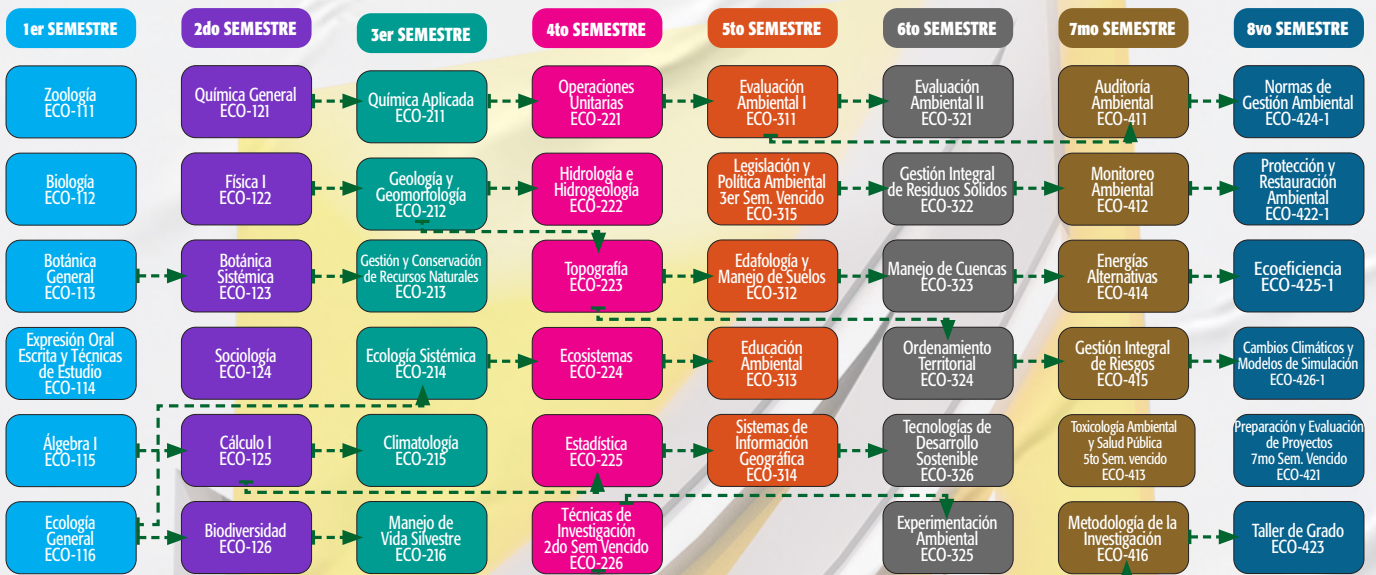

INGENIERÍA EN ECOLOGÍA Y MEDIO AMBIENTE

Mención Gestión Ambiental

INGENIERÍA EN ECOLOGÍA Y MEDIO AMBIENTE

Mención Ecoturismo Sostenible

- Implementación continua de Tecnología Educativa.
- Horarios Flexibles.
- Bolsa de Trabajo.
- Prácticas Pre-Profesionales.
- Viajes y Seminarios Internacionales.
- Acceso a la Red de Universidades Tecnológicas Internacionales.

Conéctate con nosotros en www.utb.edu.bo

¡Sé un especialista en tu **CARRERA!**

- Mención **Gestión Ambiental**
- Mención **Ecoturismo Sostenible**