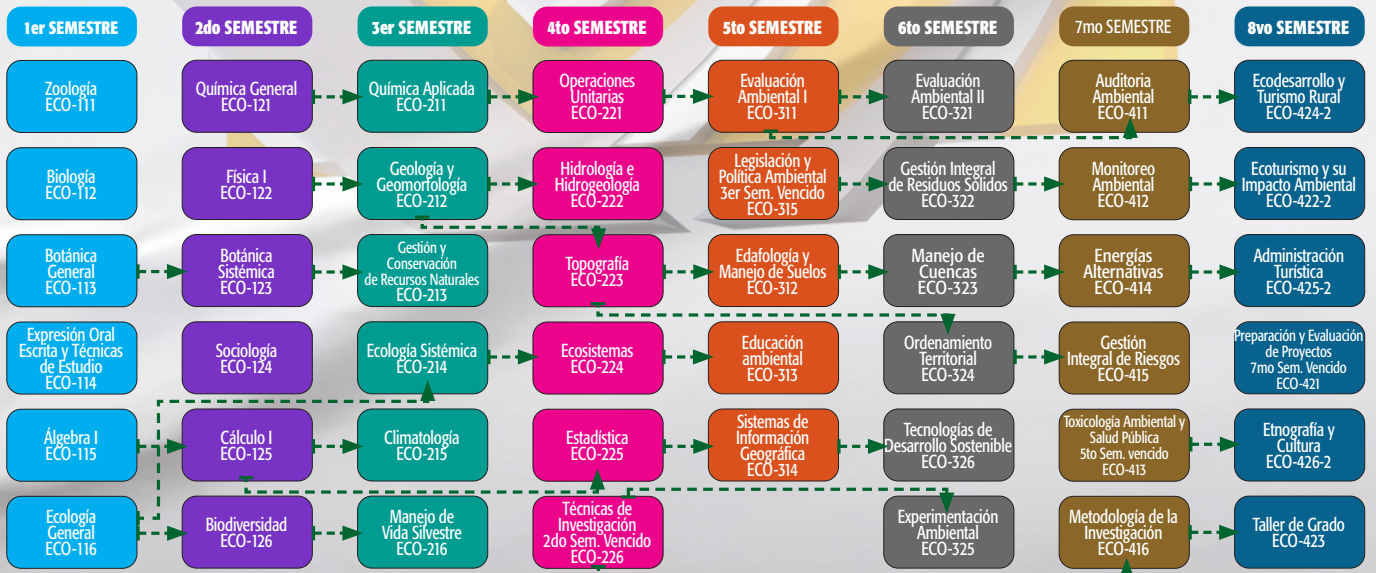

INGENIERÍA EN ECOLOGÍA Y MEDIO AMBIENTE

Mención Gestión Ambiental

INGENIERÍA EN ECOLOGÍA Y MEDIO AMBIENTE

Mención Ecoturismo Sostenible

- Implementación continua de Tecnología Educativa.
- Horarios Flexibles.
- Bolsa de Trabajo.
- Prácticas Pre-Profesionales.
- Viajes y Seminarios Internacionales.
- Acceso a la Red de Universidades Tecnológicas Internacionales.

Conéctate con nosotros en www.utb.edu.bo

¡Sé un especialista en tu **CARRERA!**

- Mención **Gestión Ambiental**
- Mención **Ecoturismo Sostenible**